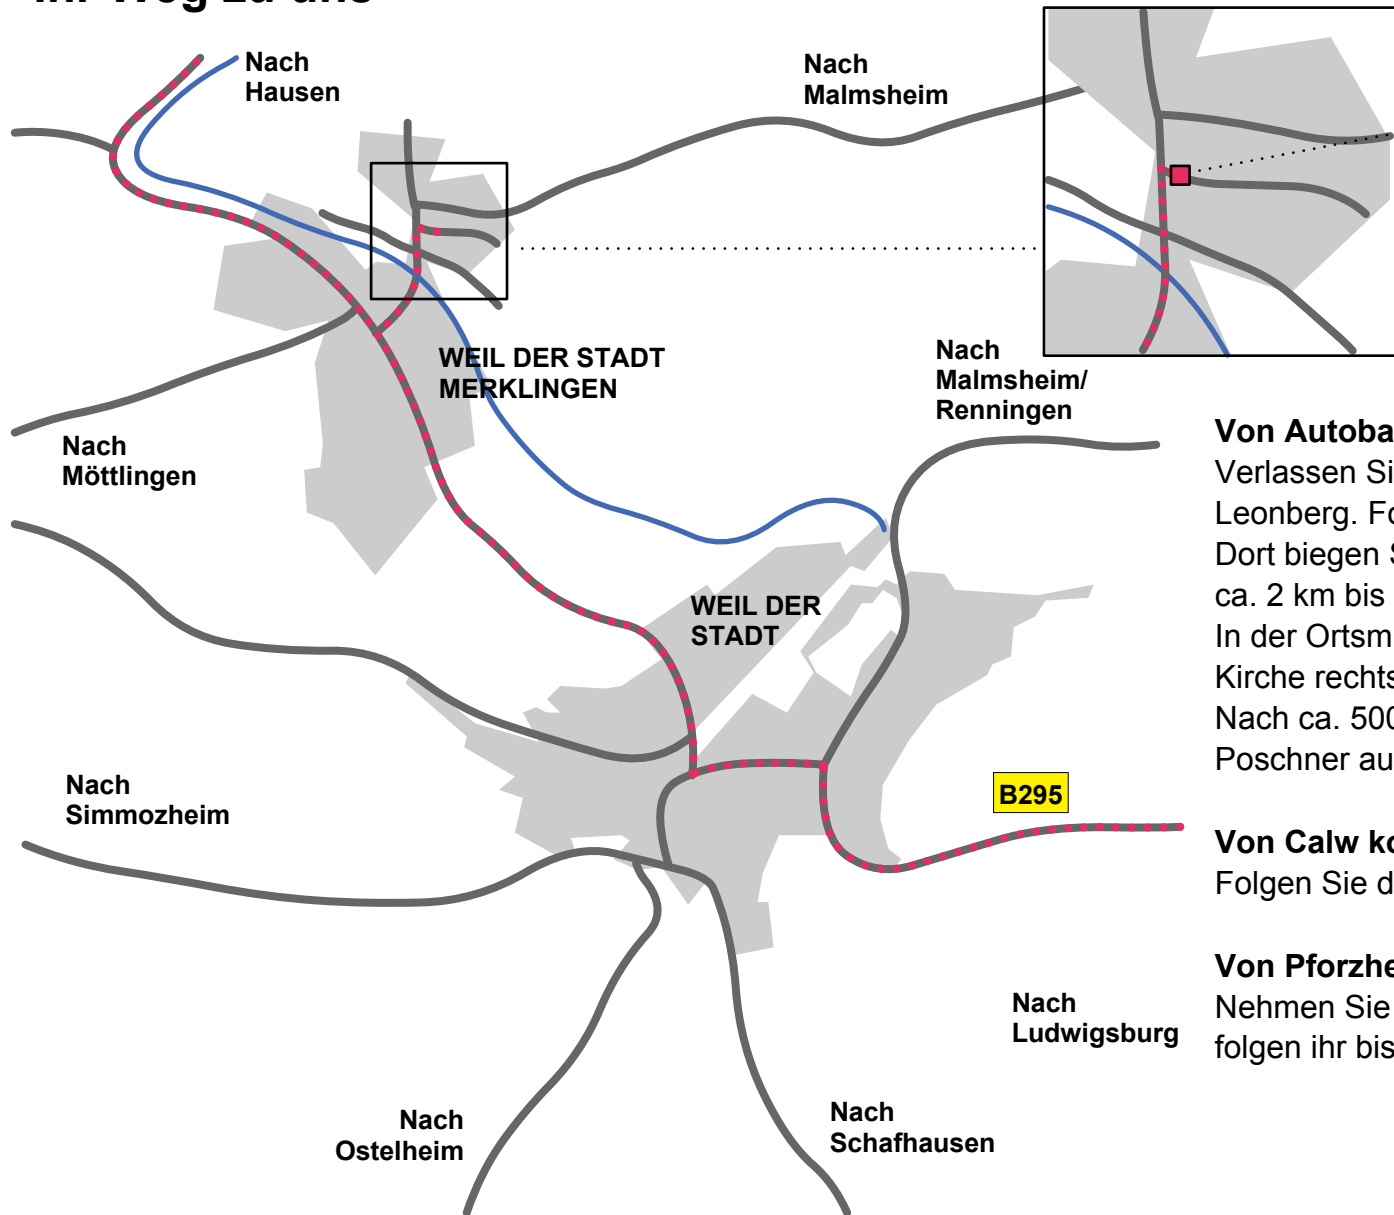

Ihr Weg zu uns

Auto-Poschner
Industriestraße 5+7
71263 Weil der Stadt
T: 0 70 33 - 3 30 77
F: 0 70 33 - 3 55 83

Von Autobahn kommend:

Verlassen Sie die Autobahn am Autobahndreieck Leonberg. Folgen Sie der B 295 bis Weil der Stadt. Dort biegen Sie ab Richtung Pforzheim und fahren ca. 2 km bis Merklingen. In der Ortsmitte Merklingen biegen Sie vor der Kirche rechts ab in Richtung Malmshheim. Nach ca. 500 m finden Sie unser Autohaus Poschner auf der rechten Straßenseite.

Von Calw kommend:

Folgen Sie der B 295 bis Weil der Stadt ...

Von Pforzheim kommend:

Nehmen Sie die Würmtalstraße Pforzheim und folgen ihr bis Weil der Stadt ...